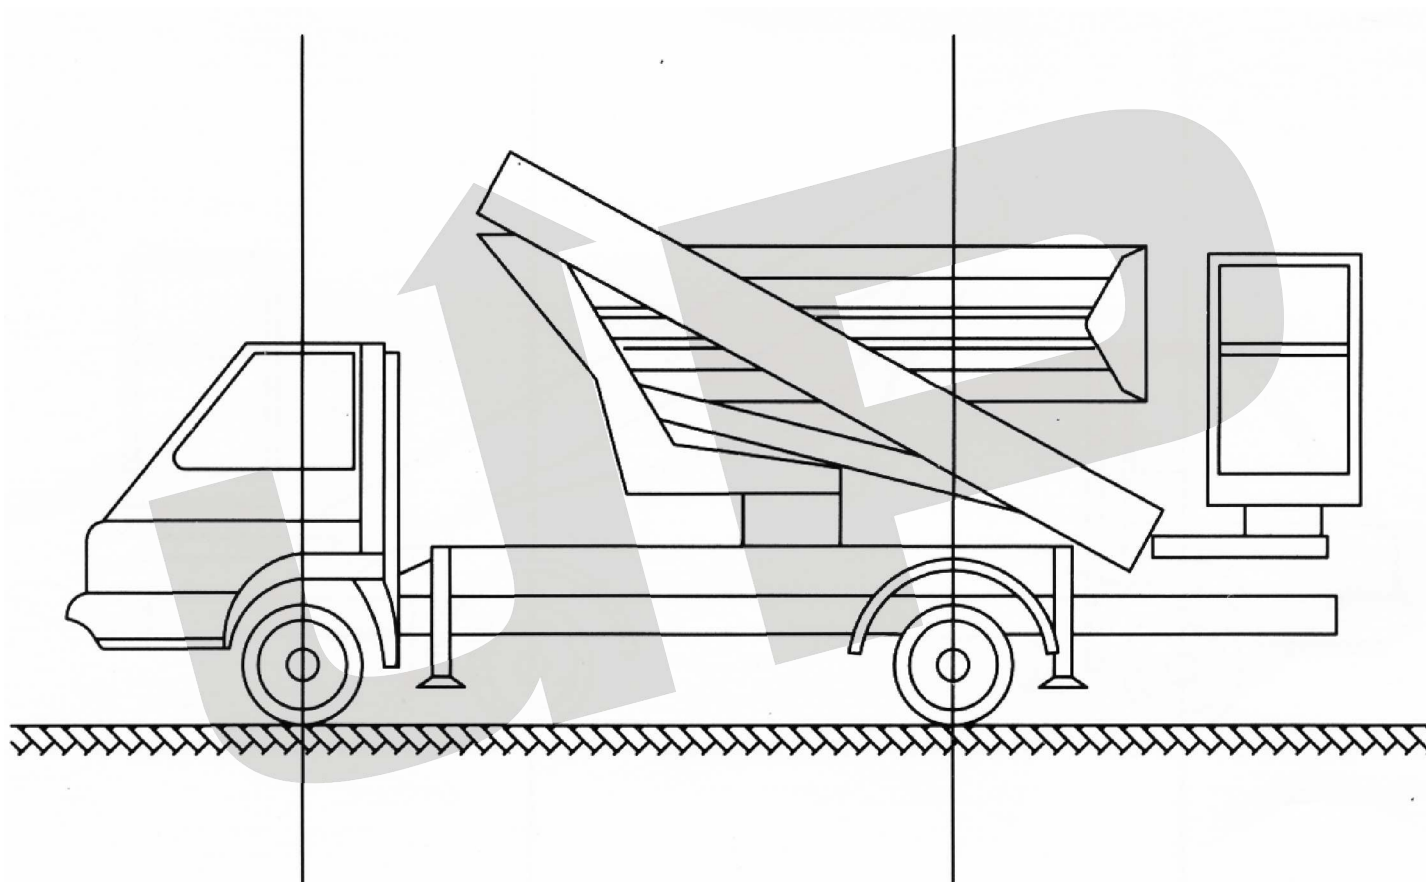

Sequani PSF 20/2 Z